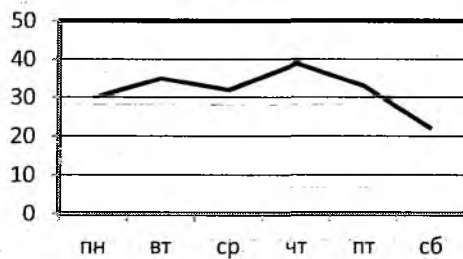

Диаграммы нагрузки учащихся МОУ СОШ №17 с Серноводского на 2020-2021 учебный год по дням недели

1 кл

2 А кл

2 Б кл

3 кл

4 кл

5 кл

6 кл